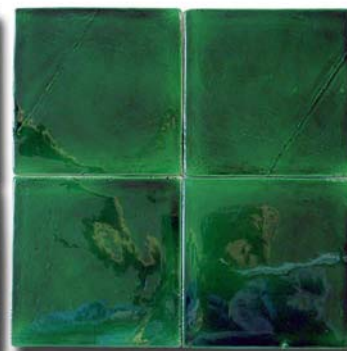

rosa

colores mate

Aplicables sobre cualquier tipo de terracota de nuestro catálogo. Consultar posibilidades.

hueso

salmón

amarillo

miel

rojo sangre

verde manzana

verde oliva

verde cobre

verde aqua

turquesa

azul mar

azul cobalto

colores cristalin