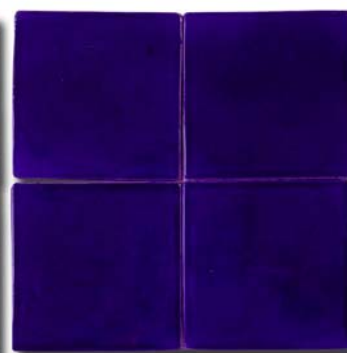

rosa

colores mate

Aplicables sobre cualquier tipo de terracota de nuestro catálogo. Consultar posibilidades.

hueso

salmón

amarillo

miel

rojo sangre

verde manzana

verde oliva

verde cobre

verde aqua

turquesa

azul mar

azul cobalto

colores cristalin

Aplicables sobre cualquier tipo de tarrecota de nuestro catálogo. Consultar posibilidades.

TAPIZ

a15fn3
MARGA
15X15 CM

a15fn24
VILLA AZ.
15X15

a15fn10
TULIPAN ESQ.
15X15 CM

a15fn20
COLLINS
15X15 CM

a15fn25
VELIS
15X15 CM