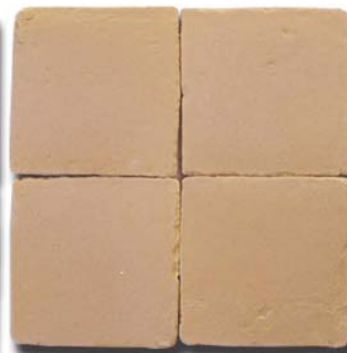

gris

verde puig

verde bernia

crema

azul añil

azul valencia

azul denia

ibiza

rosa

colores mate

Aplicables sobre cualquier tipo de terracota de nuestro catálogo. Consultar posibilidades.

hueso

salmón

amarillo

miel

rojo sangre

verde manzana

verde oliva

verde cobre

verde aqua

turquesa

azul mar

azul cobalto

colores cristalin

mc15pi
MEDIA CAÑA 15X3X3 CM
PINCELADA VERDE

c15fn24
VILLA A. 15X5 CM

c15fn3
MARGA 15X5 CM

COLORES BRILLO Y MATE

AMARILLO
CRISTALINO

GRIS
MATE

MIEL
CRISTALINO

CREMA
MATE