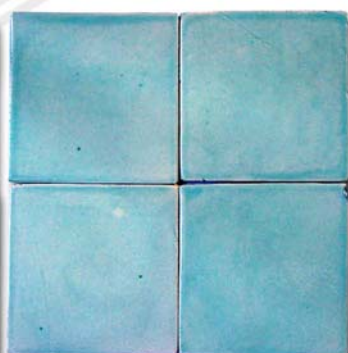

rosa

colores mate

Aplicables sobre cualquier tipo de terracota de nuestro catálogo. Consultar posibilidades.

hueso

salmón

amarillo

miel

rojo sangre

verde manzana

verde oliva

verde cobre

verde aqua

turquesa

azul mar

azul cobalto

colores cristalin